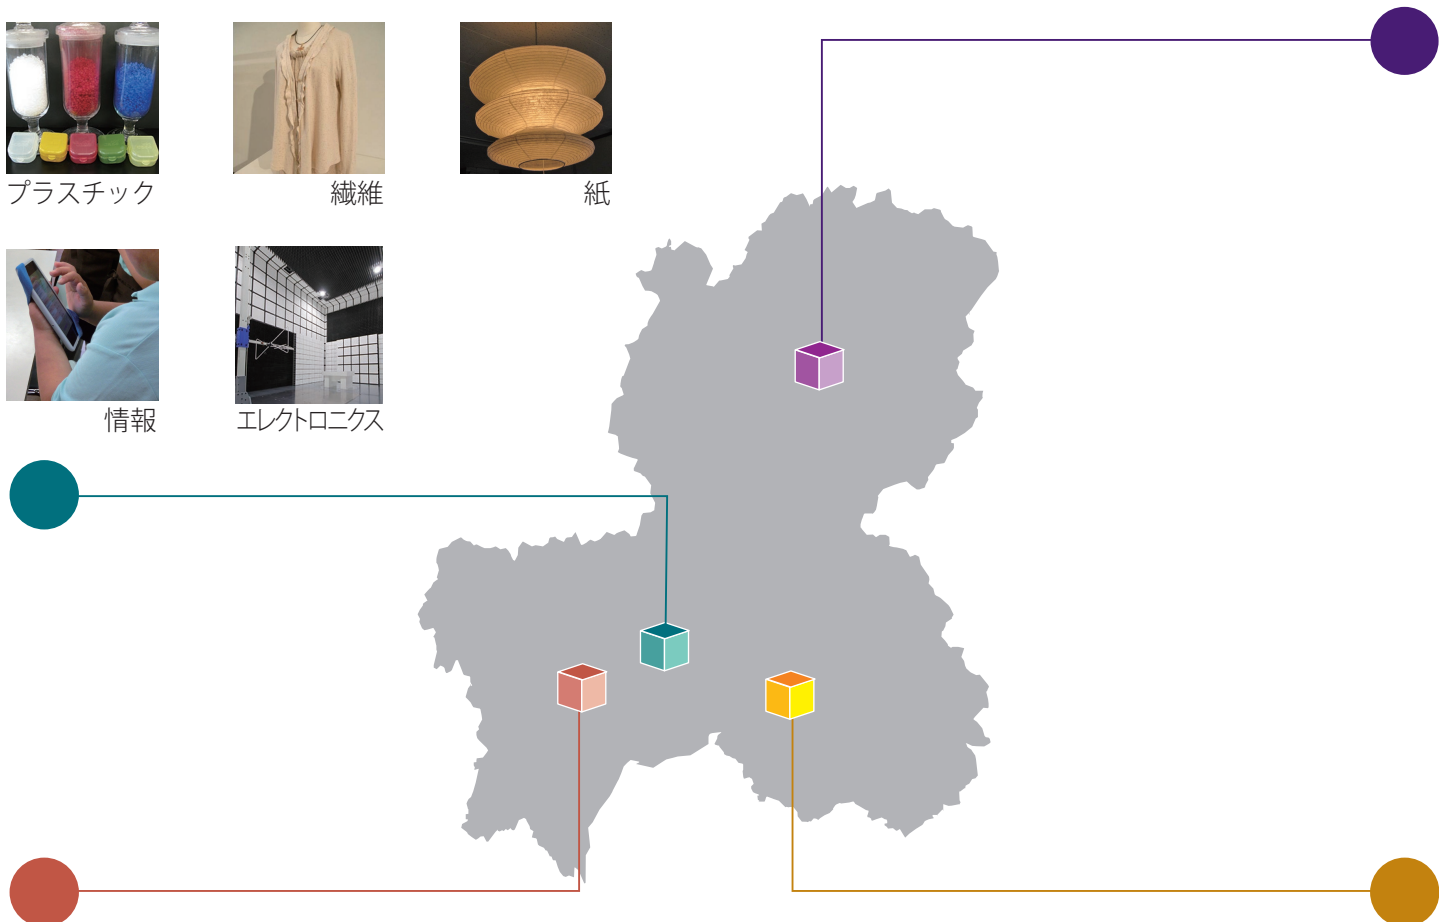

## 岐阜県生活技術研究所

〒506-0058 岐阜県高山市山田町 1554

TEL : 0577-33-5252 FAX : 0577-33-0747

info@life.rd.pref.gifu.jp

https://www.life.rd.pref.gifu.lg.jp/

木工

福祉

人間工学