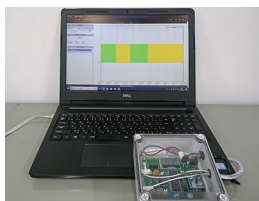

## 年間の研究課題件数

50

開発工具

伸張性向上プラスチック

機能性紙糸製品

鮮度保持用機能紙

CFRTP下肢装具

IoTを活用したデータ収集