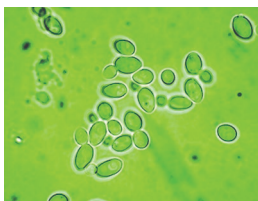

## 年間の研究課題件数

50

開発工具

伸張性向上プラスチック

機能性紙糸製品

鮮度保持用機能紙

CFRTP下肢装具

IoTを活用したデータ収集