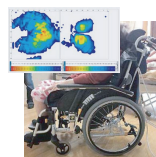

岐阜県産業技術総合センター／ぎふ技術革新センター

〒501-3265 岐阜県関市小瀬 1288

TEL : 0575-22-0147 FAX : 0575-24-6976

info@gitec.rd.pref.gifu.jp

https://www.gitec.rd.pref.gifu.lg.jp/

岐阜県生活技術研究所

〒506-0058 岐阜県高山市山田町 1554

TEL : 0577-33-5252 FAX : 0577-33-0747

info@life.rd.pref.gifu.jp

https://www.life.rd.pref.gifu.lg.jp/

福祉

岐阜県食品科学研究所

〒501-1112 岐阜県岐阜市柳戸 1-1

TEL : 058-201-2360 FAX : 058-201-2363

info@food.rd.pref.gifu.jp

https://www.food.rd.pref.gifu.lg.jp/

岐阜県セラミックス研究所

〒507-0811 岐阜県多治見市星ヶ台 3 丁目 11

TEL : 0572-22-5381 FAX : 0572-25-1163

info@ceram.rd.pref.gifu.jp

https://www.ceram.rd.pref.gifu.lg.jp/

各試験研究機関までお気軽にご相談ください。

どこに相談したらよいかわからない場合は、岐阜県産業技術総合センターワンストップ支援窓口(0575-29-7151)または岐阜県庁産業イノベーション推進課(058-272-8366)までお問い合わせください。